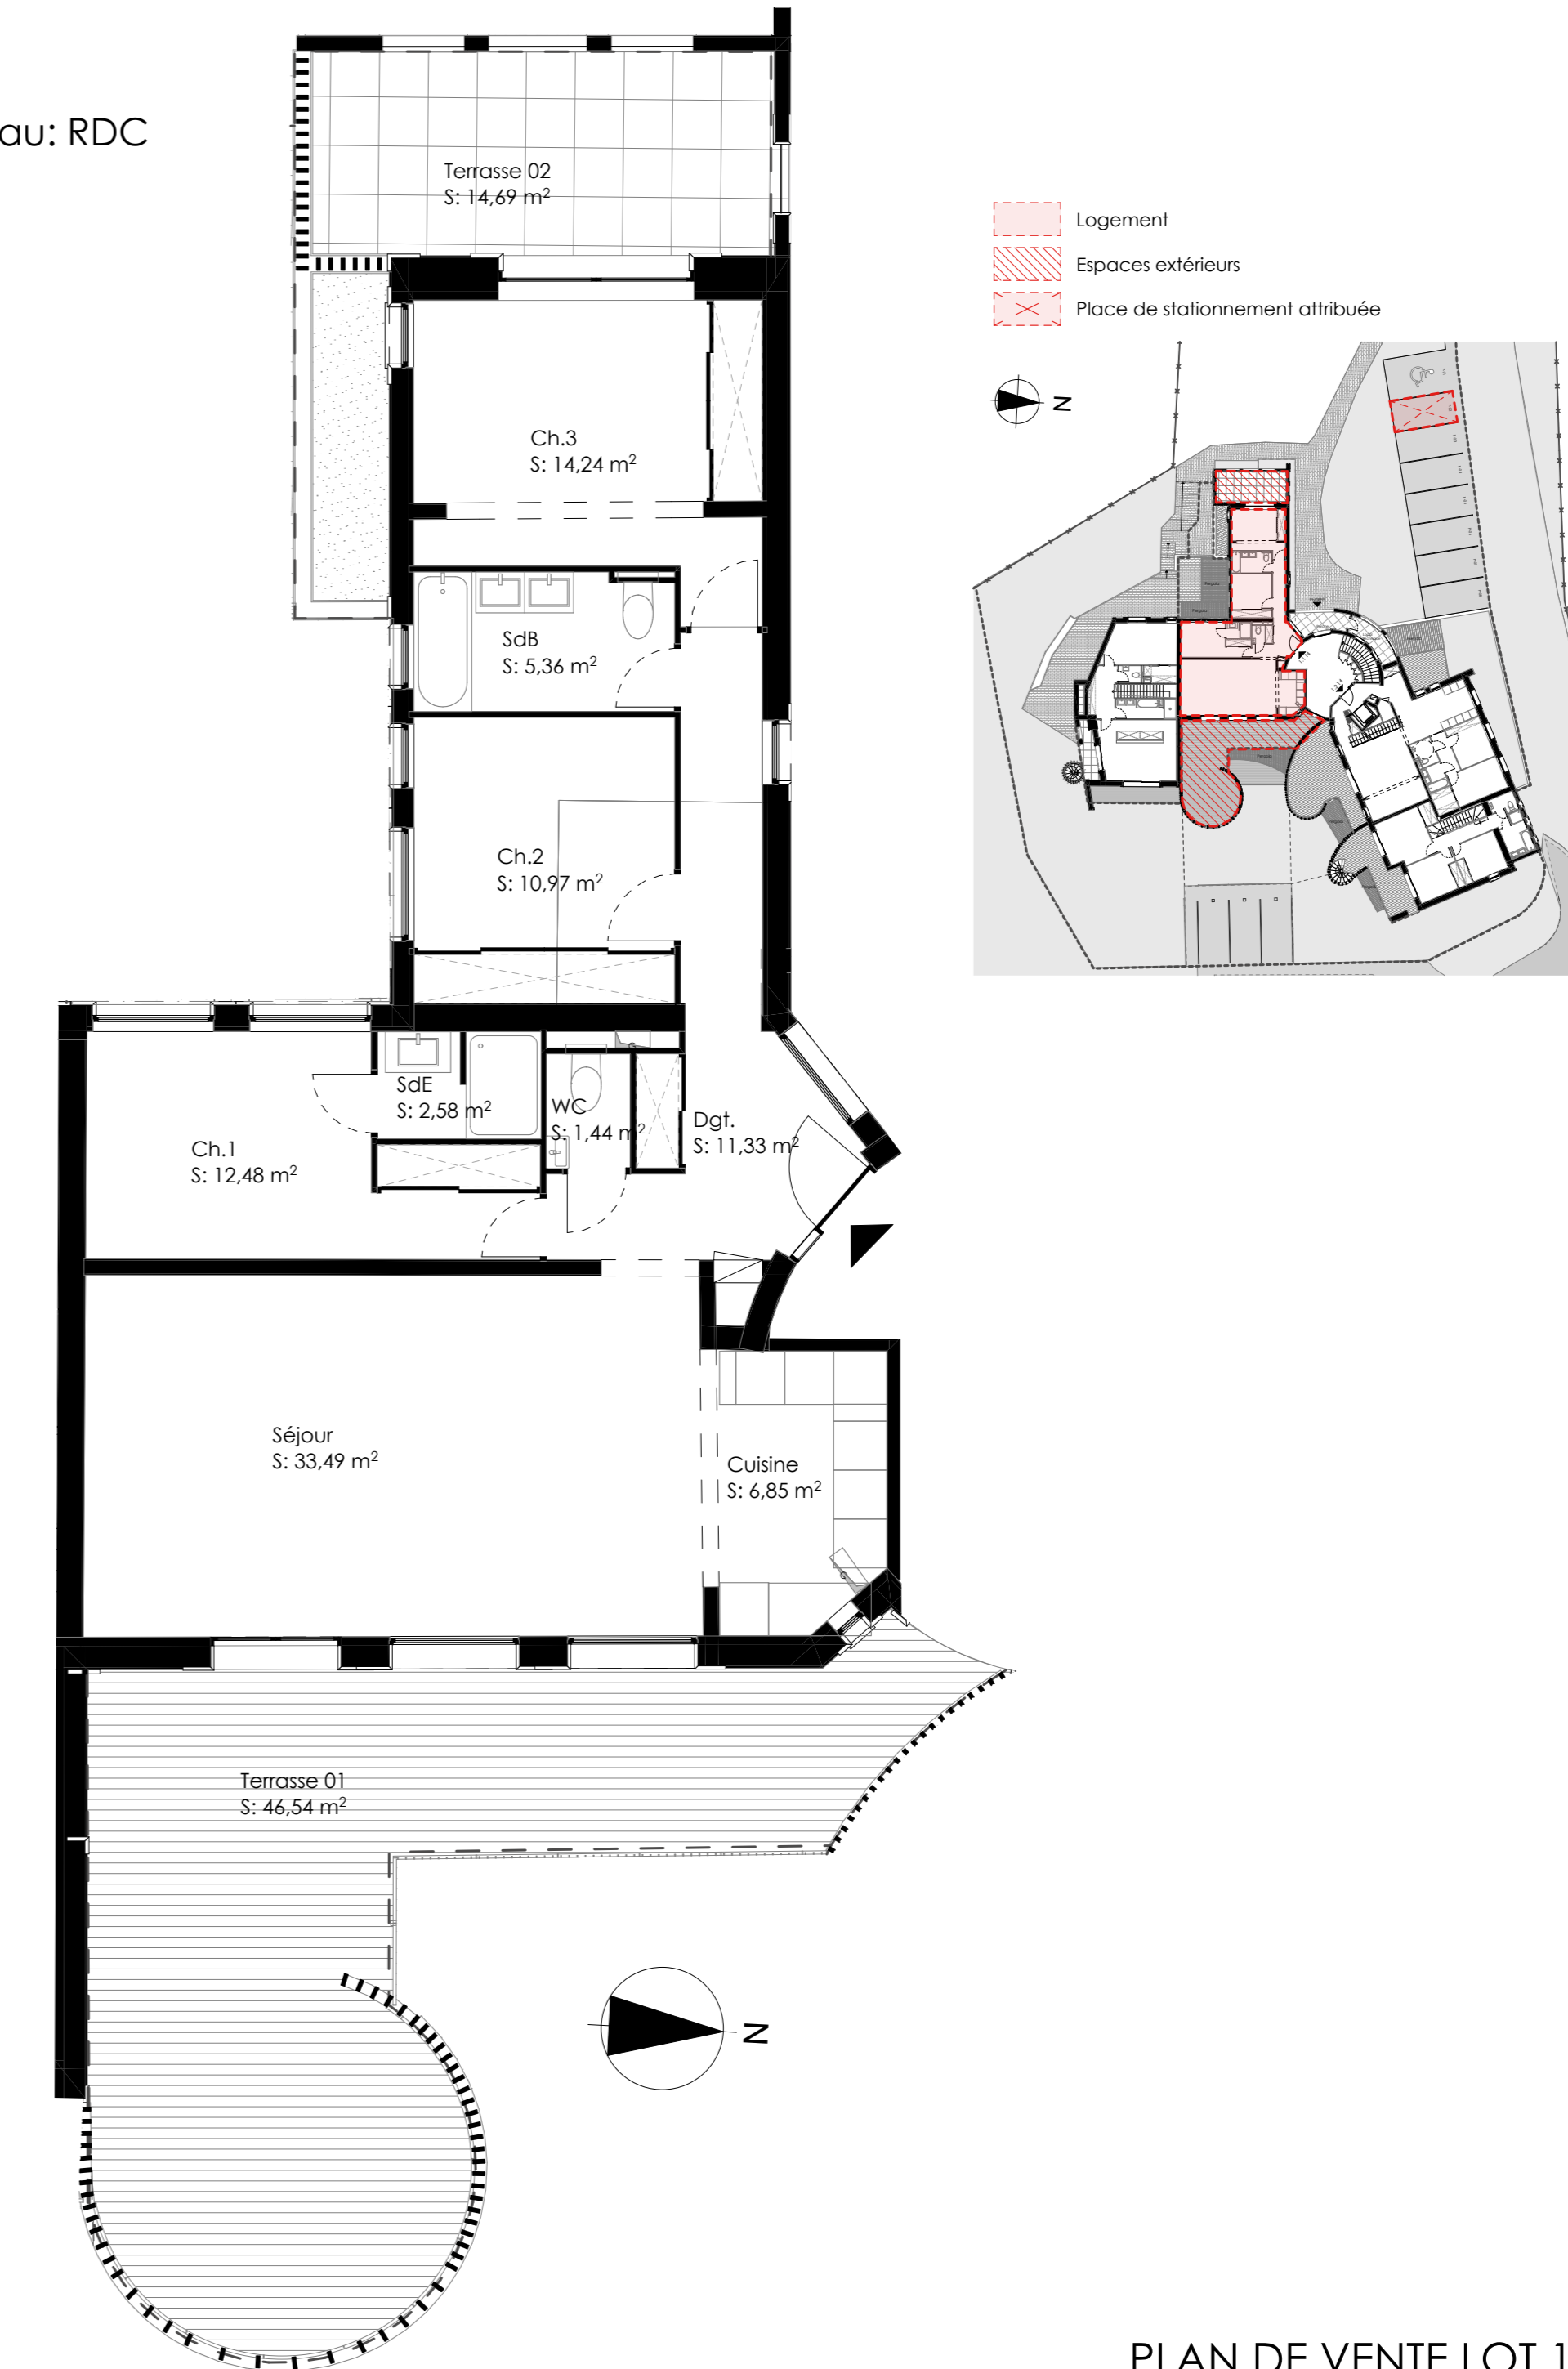

T4 AVEC TERRASSES

ML
MAISON
LOUIS

ESPACES EXTÉRIEURS

Terrasse 01	46,54
Terrasse 02	14,69
Total	61,23 m²

ESPACES INTÉRIEURS

Ch.1	12,48	ScB	5,36
Ch.2	10,97	ScE	2,58
Ch.3	14,24	Séjour	33,49
Cuisine	6,85	WC	1,44
Dgt.	11,33	Total	98,74 m²

Niveau: RDC

www.maison-louis.fr

PLAN DE VENTE LOT 1.1 - T4