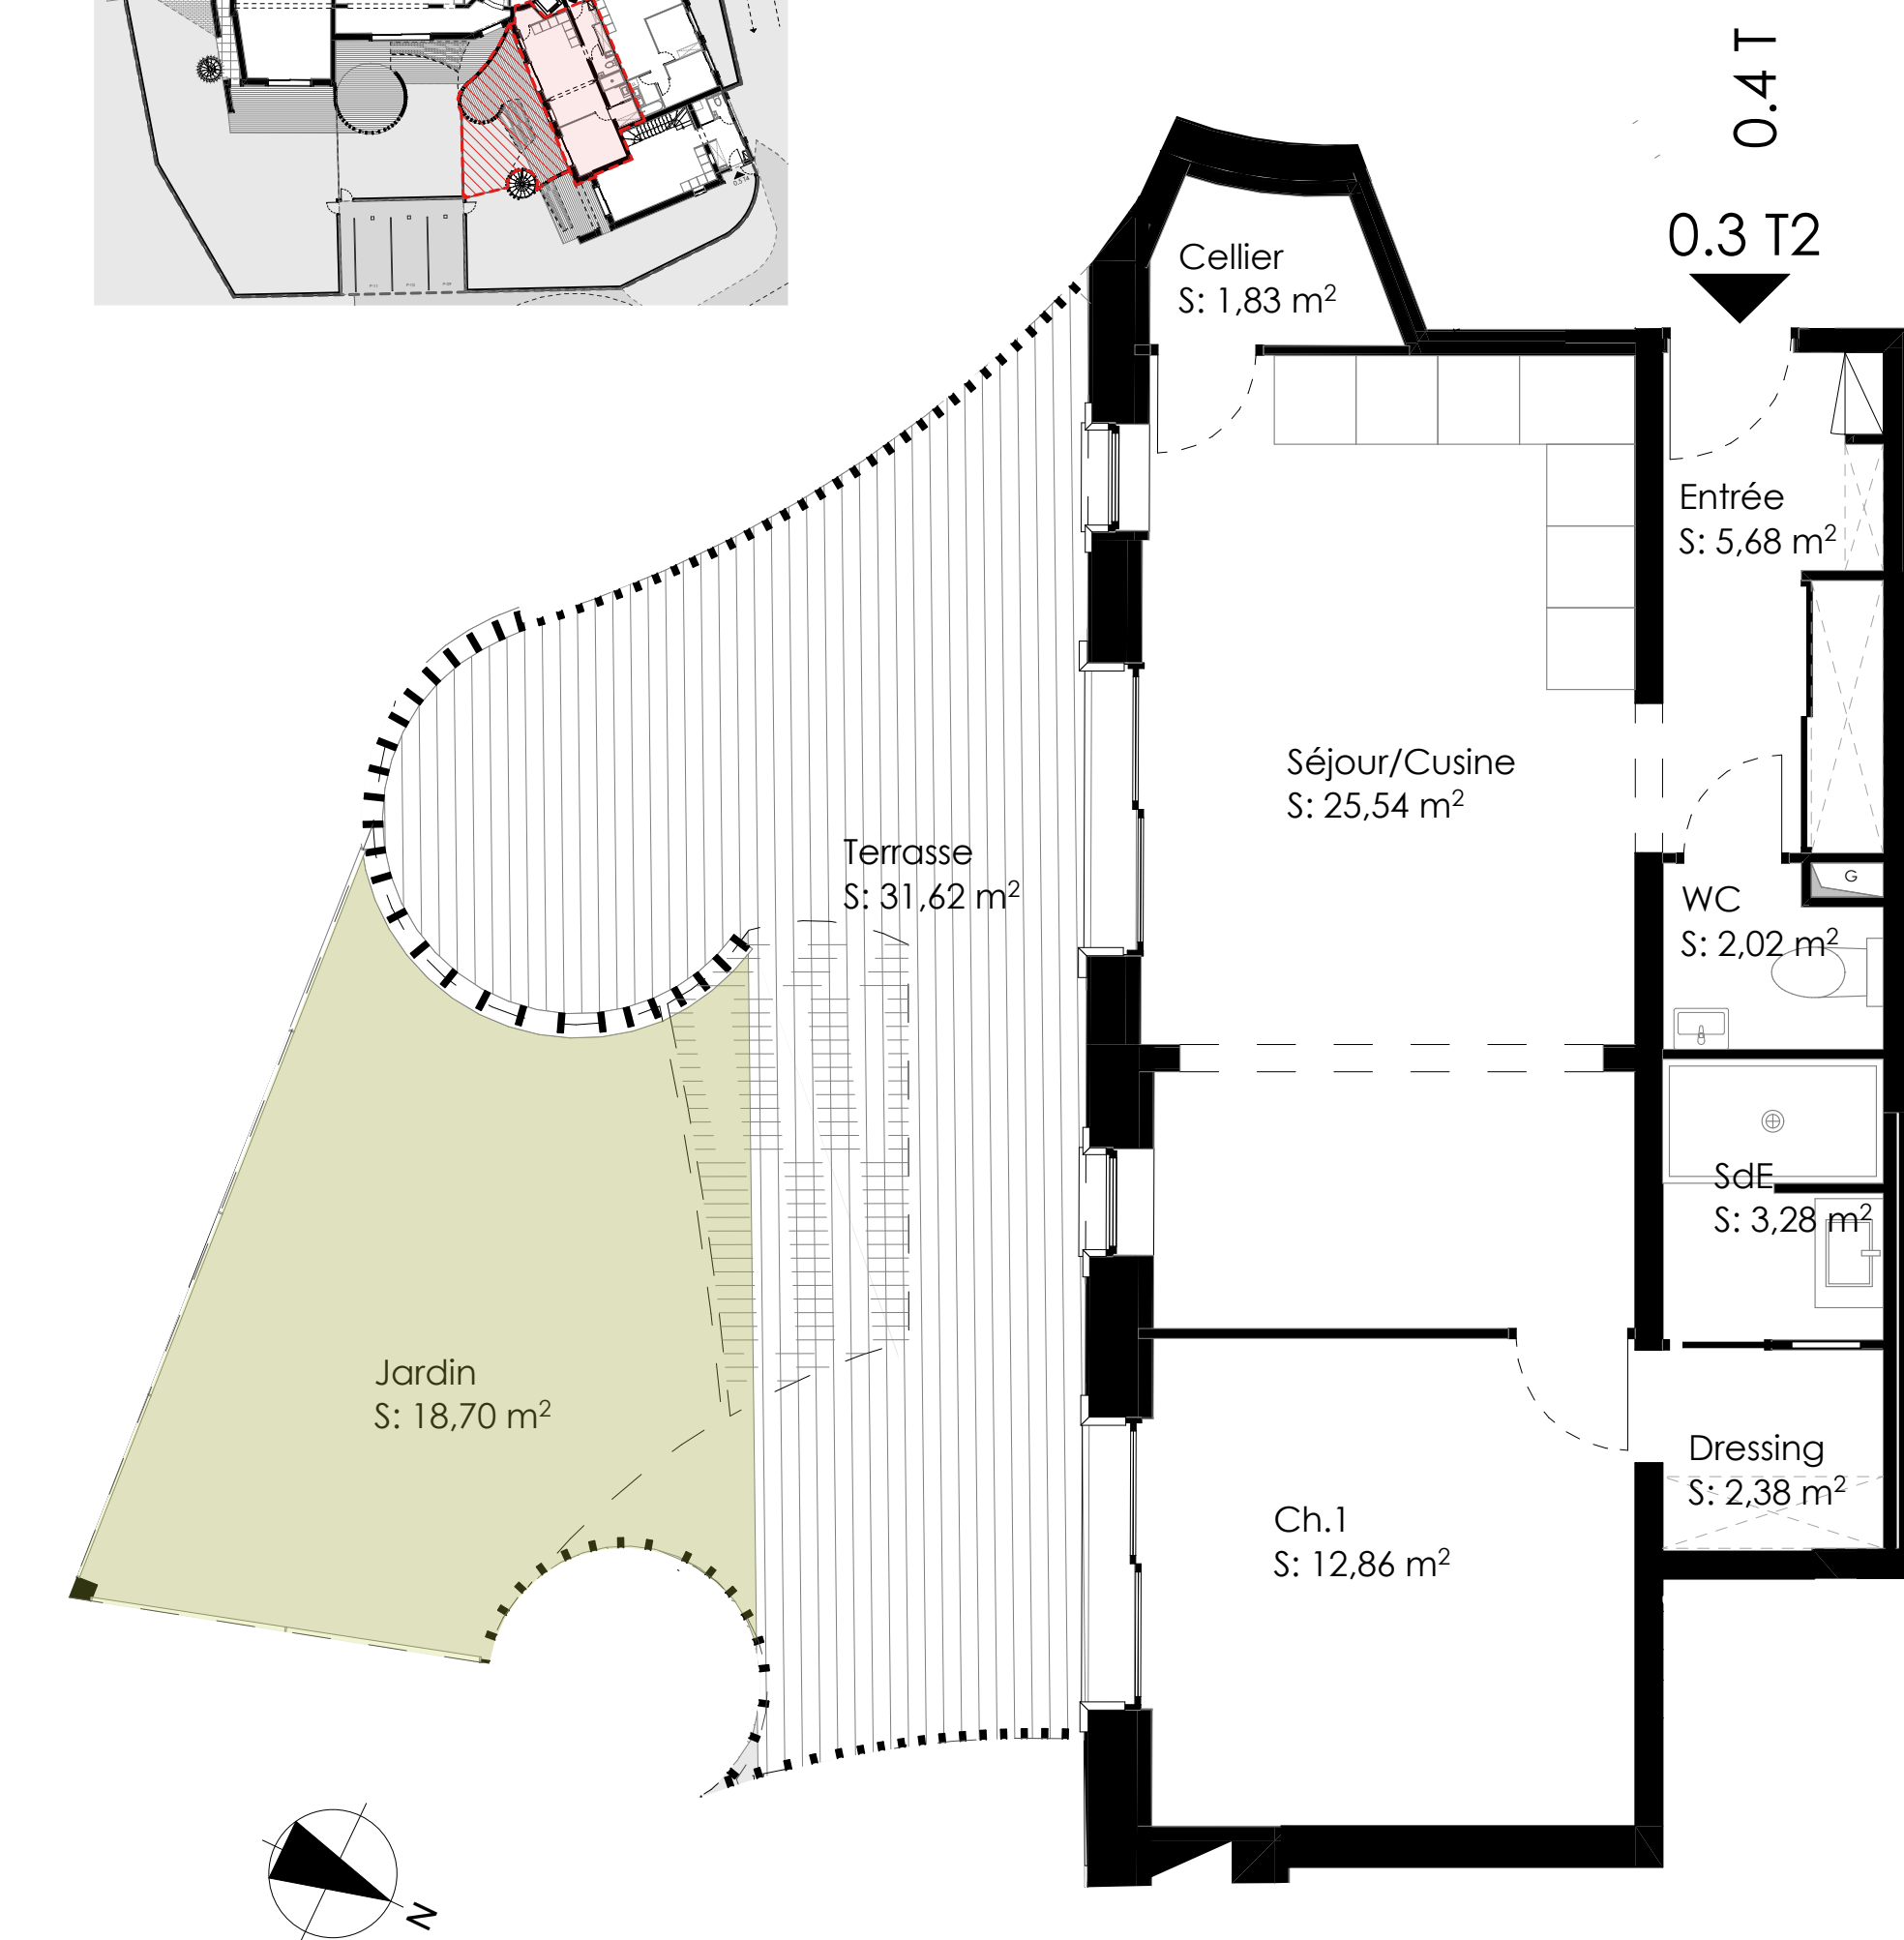

T2 AVEC JARDIN & TERRASSE

ML
MAISON
LOUIS

ESPACES EXTÉRIEURS

Jardin	18,70
Terrasse	31,62
	50,32 m²

ESPACES INTÉRIEURS

Cellier	1,83
Ch.1	12,86
Dressing	2,38
Entrée	5,68
SdE	3,28
Séjour / Cuisine	25,54
WC	2,02
	53,59 m²

www.maison-louis.fr

PLAN DE VENTE LOT 0.3 - T2