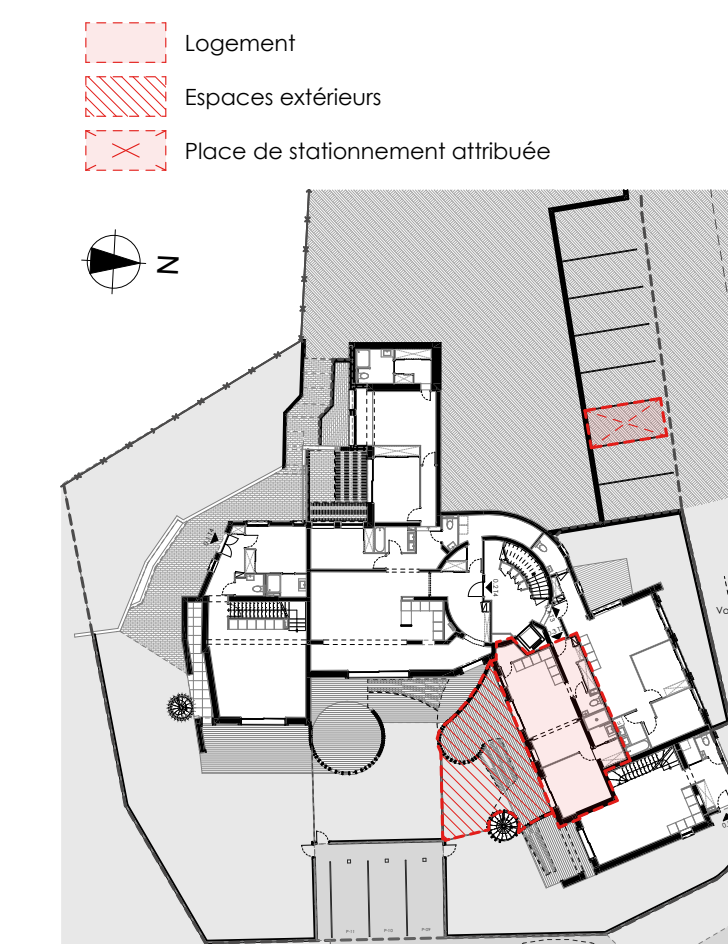

T2 AVEC JARDIN & TERRASSE

ML
MAISON
LOUIS

ESPACES EXTÉRIEURS

Jardin	18,70
Terrasse	31,62
	50,32 m²

ESPACES INTÉRIEURS

Cellier	1,83
Ch.1	12,86
Dressing	2,38
Entrée	5,68
SdE	3,28
Séjour / Cuisine	25,54
WC	2,02
	53,59 m²

www.maison-louis.fr

PLAN DE VENTE LOT 0.3 - T2