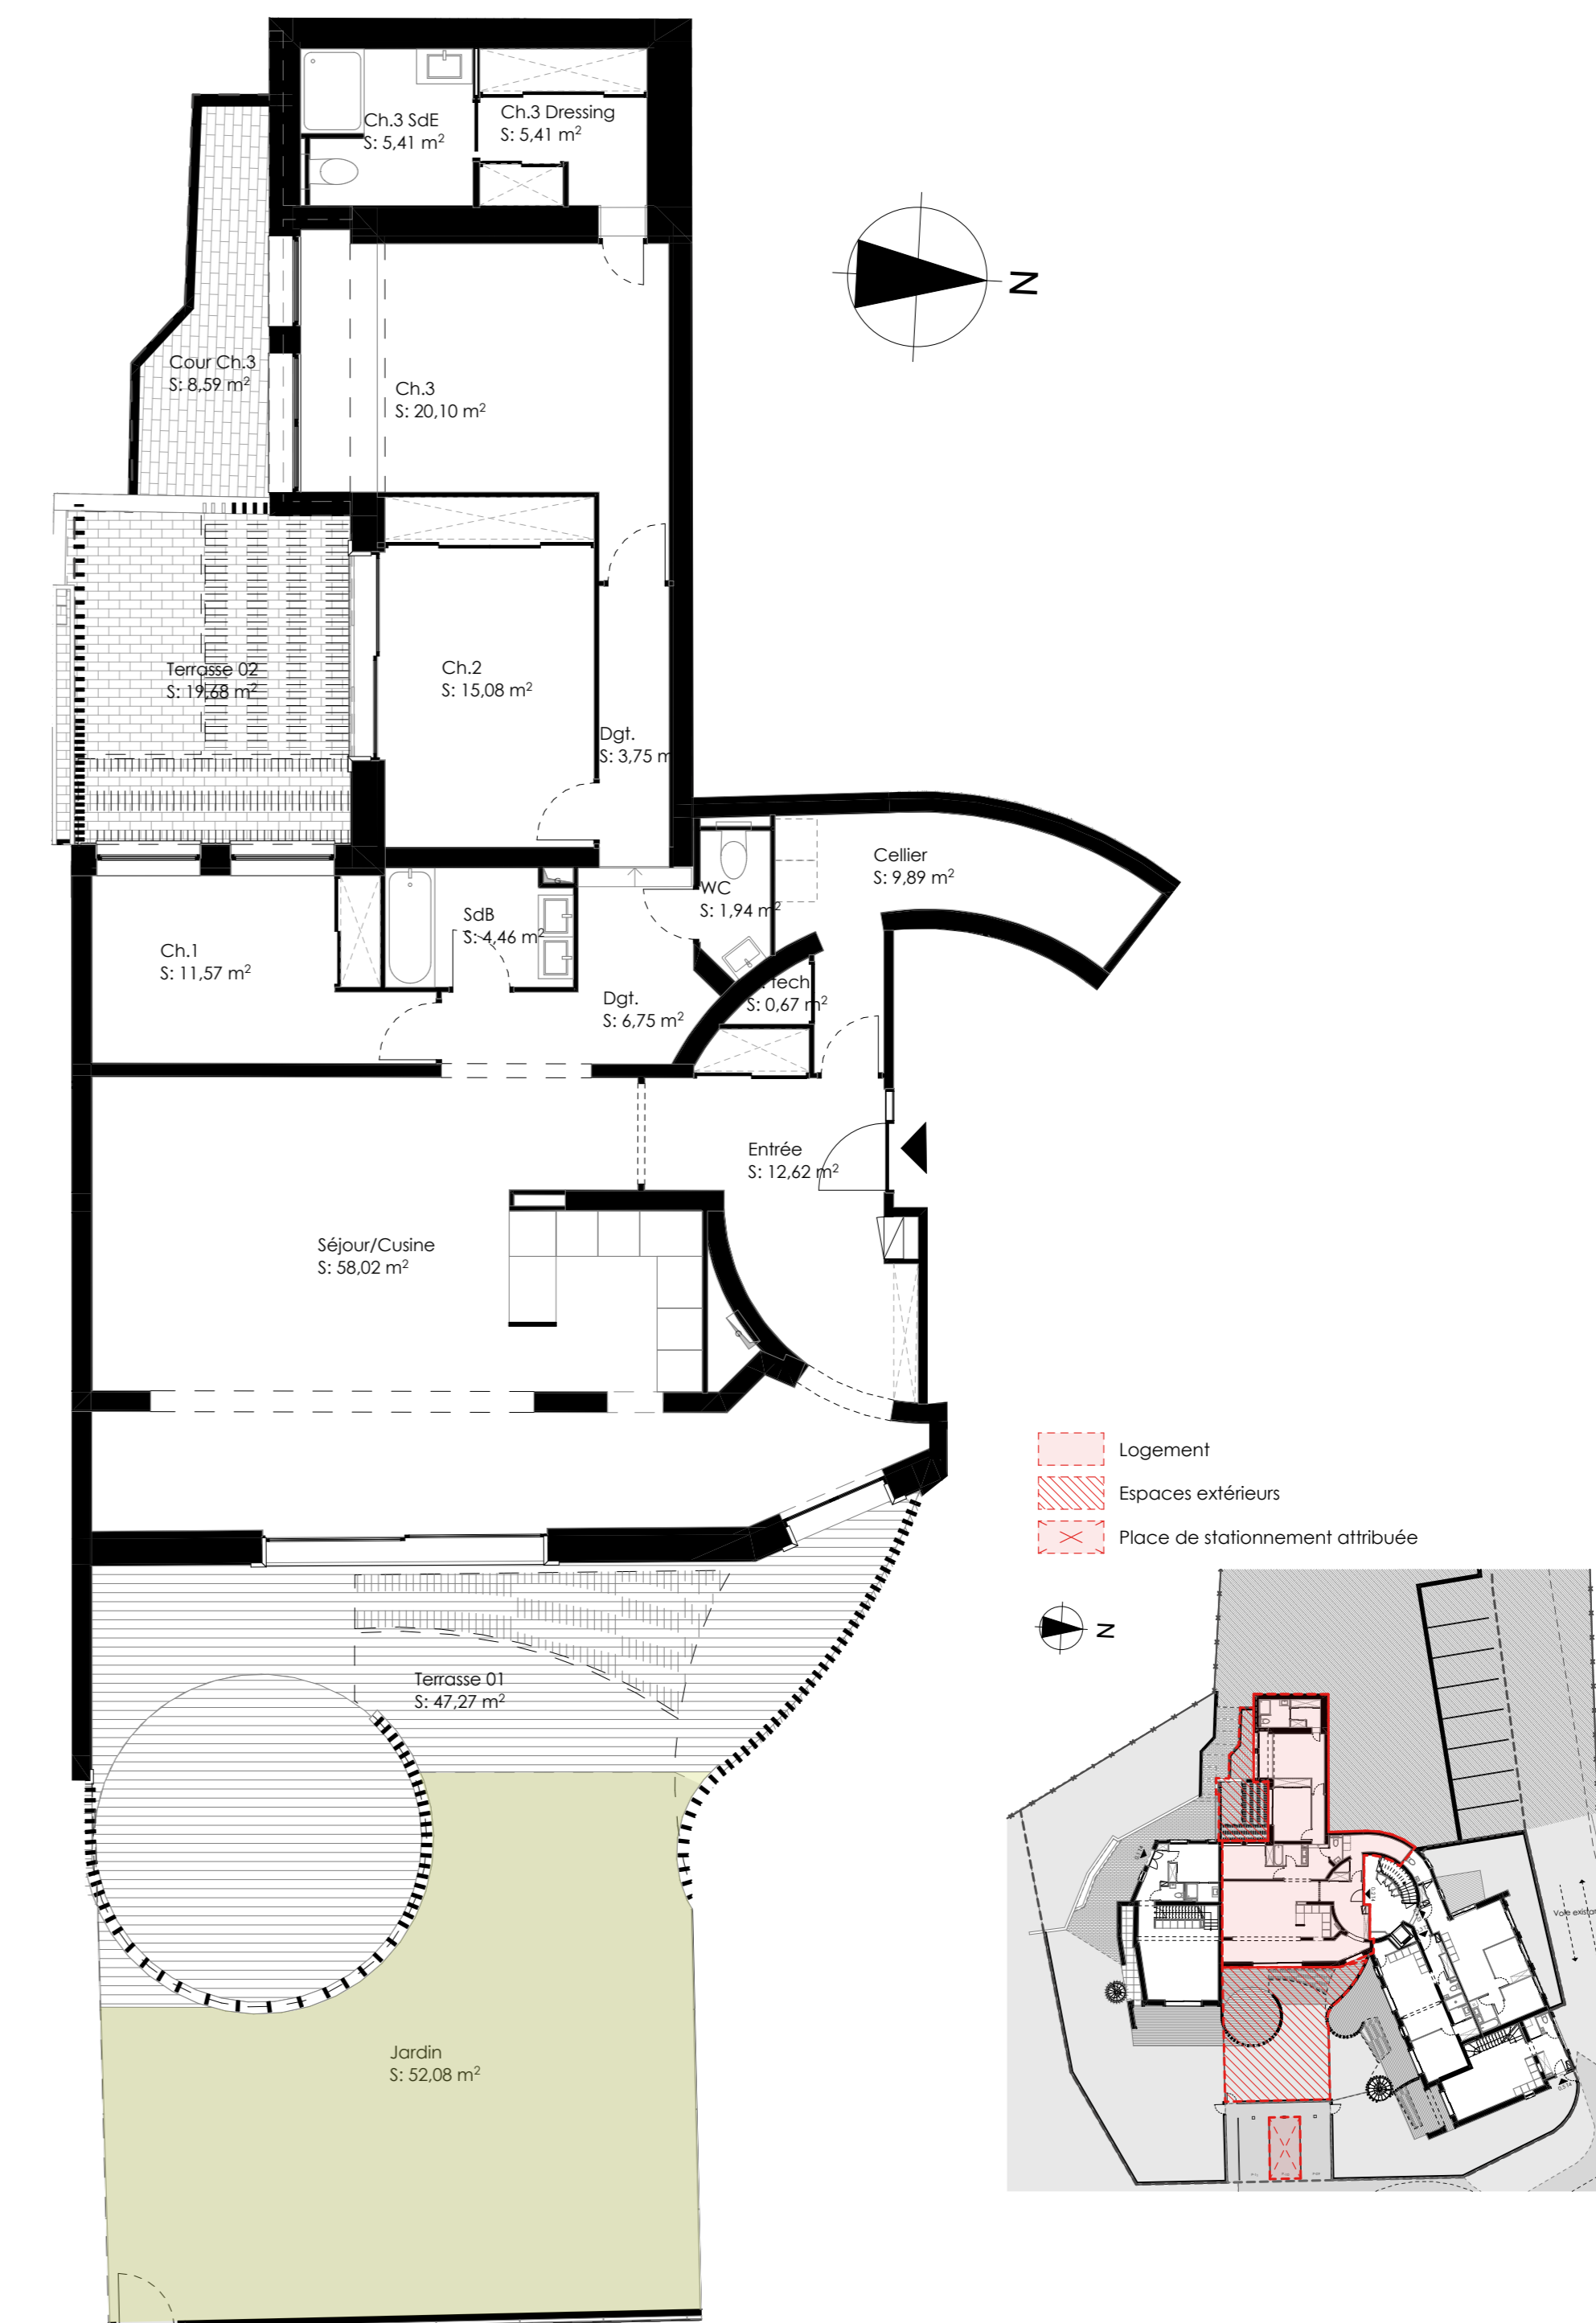

GRAND T4 AVEC TERRASSES

GRANDES TERRASSES, JARDIN ET COURS

ML

MAISON LOUIS

ESPACES EXTÉRIEURS

Cour Ch.3	8,59
Jardin	52,08
Terrasse 01	47,27
Terrasse 02	19,68
Total	127,62 m²

ESPACES INTÉRIEURS

Cellier	9,89	Dgt.	10,50
Ch.1	11,57	Entrée	12,62
Ch.2	15,08	Pl. Tech.	0,67
Ch.3	20,10	SdB	4,46
Ch.3 Dressing	5,41	Séjour/Cuisine	58,02
Ch.3 SdE	5,41	WC	1,94
Total	155,67 m²		

www.maison-louis.fr

PLAN DE VENTE LOT 0.2 - T4